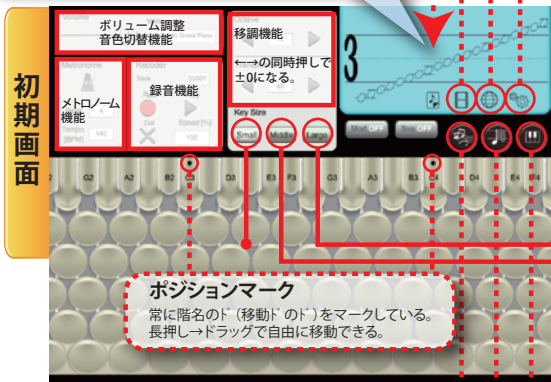

- セッティング**
- Show MIDI note name  
MIDI note nameの表示・非表示設定
  - Theme  
ボディ色の設定
  - Save Before exit  
終了直前の各種設定の自動保存のオンオフ設定

**クロマチックノーテーション表示機能**

音部記号が移調機能のOctaveと連動する。

**ポジションマーク**  
常に階名のド（移動ド）をマークしている。  
長押し→ドラッグで自由に移動できる。

**Key Size**  
Small: 画面サイズいっぱい2オクターブの音域を確保  
Middle: 既製品「ホルトーン・レヴォリューション」の鍵盤サイズ  
Large: 既製品「クロマトーン C T-312」の鍵盤サイズ

**Key Size**  
Small: 画面サイズいっぱい2オクターブの音域を確保  
Middle: 既製品「ホルトーン・レヴォリューション」の鍵盤サイズ  
Large: 既製品「クロマトーン C T-312」の鍵盤サイズ

**ピッチベンドホイール、モジュレーション、サスティーン機能**

ボタンはタップでホールドします。若干の長押しでリアルタイムでオンオフができます。

**クロマチックノーテーション（3線譜）をフルレンジで表示する機能**

ピアノ/鍵盤の表示機能