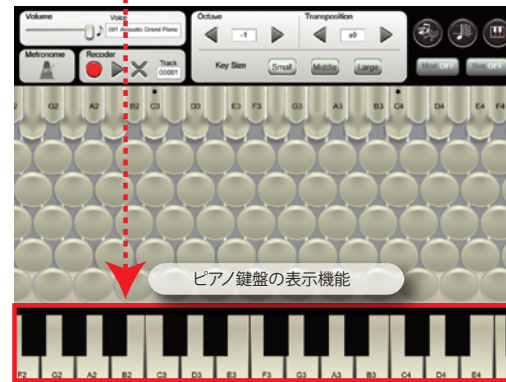

- セッティング**
- Show MIDI note name  
MIDI note nameの表示・非表示設定
  - Theme  
ボディ色の設定
  - Save Before exit  
終了直前の各種設定の自動保存のオンオフ設定

**クロマチックノーテーション表示機能**

音部記号が移調機能のOctaveと連動する。

**ポジションマーク**  
常に階名のド（移動ド）をマークしている。  
長押し→ドラッグで自由に移動できる。

**Key Size**  
Small: 画面サイズいっぱい2オクターブの音域を確保  
Middle: 既製品「ホルトーン・レヴォリューション」の鍵盤サイズ  
Large: 既製品「クロマトーン C T-312」の鍵盤サイズ

**Key Size**  
Small: 画面サイズいっぱい2オクターブの音域を確保  
Middle: 既製品「ホルトーン・レヴォリューション」の鍵盤サイズ  
Large: 既製品「クロマトーン C T-312」の鍵盤サイズ

**ピッチベンドホイール、モジュレーション、サスティーン機能**

ボタンはタップでホールドします。若干の長押しでリアルタイムでオンオフができます。

**クロマチックノーテーション（3線譜）をフルレンジで表示する機能**

ピアノ/鍵盤の表示機能