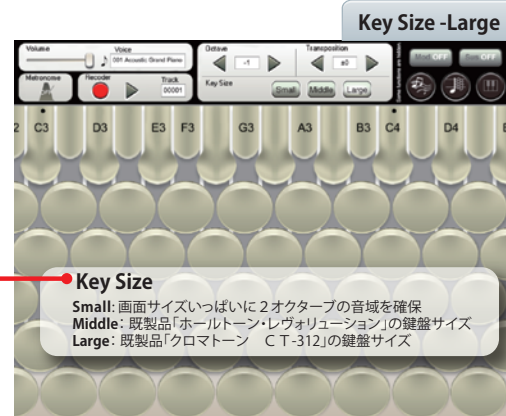

- セッティング**
- Show MIDI note name  
MIDI note nameの表示・非表示設定
  - Theme  
ボディ色の設定
  - Save Before exit  
終了直前の各種設定の自動保存のオンオフ設定

**クロマチックノーテーション表示機能**

音部記号が移調機能のOctaveと連動する。

**ポジションマーク**  
常に階名のド（移動ド）をマークしている。  
長押し→ドラッグで自由に移動できる。

**Key Size**  
Small: 画面サイズいっぱい2オクターブの音域を確保  
Middle: 既製品「ホルトーン・レヴォリューション」の鍵盤サイズ  
Large: 既製品「クロマトーン C T-312」の鍵盤サイズ

**Key Size**  
Small: 画面サイズいっぱい2オクターブの音域を確保  
Middle: 既製品「ホルトーン・レヴォリューション」の鍵盤サイズ  
Large: 既製品「クロマトーン C T-312」の鍵盤サイズ

**ピッチベンドホイール、モジュレーション、サスティーン機能**

ボタンはタップでホールドします。若干の長押しでリアルタイムでオンオフができます。

**クロマチックノーテーション（3線譜）をフルレンジで表示する機能**

ピアノ/鍵盤の表示機能