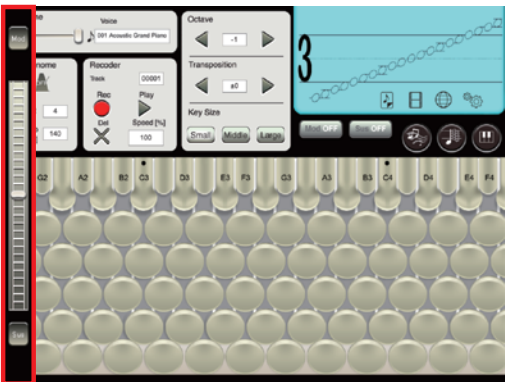

- セッティング**
- Show MIDI note name  
MIDI note nameの表示・非表示設定
  - Theme  
ボディ色の設定
  - Save Before exit  
終了直前の各種設定の自動保存のオンオフ設定

**クロマチックノーテーション表示機能**

音部記号が移調機能のOctaveと連動する。

**ポジションマーク**  
常に階名のド（移動ド）をマークしている。  
長押し→ドラッグで自由に移動できる。

**Key Size**  
Small: 画面サイズいっぱい2オクターブの音域を確保  
Middle: 既製品「ホルトーン・レヴォリューション」の鍵盤サイズ  
Large: 既製品「クロマトーン C T-312」の鍵盤サイズ

**Key Size**  
Small: 画面サイズいっぱい2オクターブの音域を確保  
Middle: 既製品「ホルトーン・レヴォリューション」の鍵盤サイズ  
Large: 既製品「クロマトーン C T-312」の鍵盤サイズ

**ピッチベンドホイール、モジュレーション、サスティーン機能**

ボタンはタップでホールドします。若干の長押しでリアルタイムでオンオフができます。

**クロマチックノーテーション（3線譜）をフルレンジで表示する機能**

ピアノ/鍵盤の表示機能