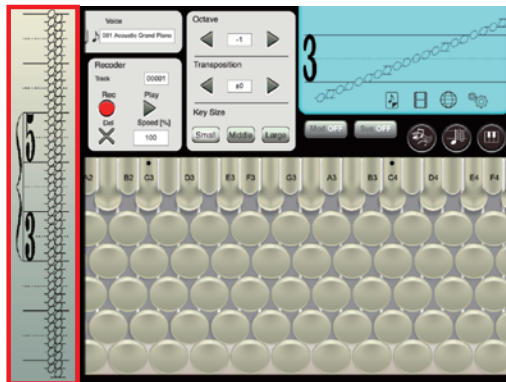

- セッティング**
- Show MIDI note name  
MIDI note nameの表示・非表示設定
  - Theme  
ボディ色の設定
  - Save Before exit  
終了直前の各種設定の自動保存のオンオフ設定

**クロマチックノーテーション表示機能**

音部記号が移調機能のOctaveと連動する。

**ポジションマーク**  
常に階名のド（移動ド）をマークしている。  
長押し→ドラッグで自由に移動できる。

**Key Size**  
Small: 画面サイズいっぱい2オクターブの音域を確保  
Middle: 既製品「ホルトーン・レヴォリューション」の鍵盤サイズ  
Large: 既製品「クロマトーン C T-312」の鍵盤サイズ

**Key Size**  
Small: 画面サイズいっぱい2オクターブの音域を確保  
Middle: 既製品「ホルトーン・レヴォリューション」の鍵盤サイズ  
Large: 既製品「クロマトーン C T-312」の鍵盤サイズ

**ピッチベンドホイール、モジュレーション、サスティーン機能**

ボタンはタップでホールドします。若干の長押しでリアルタイムでオンオフができます。

**クロマチックノーテーション（3線譜）をフルレンジで表示する機能**

ピアノ/鍵盤の表示機能